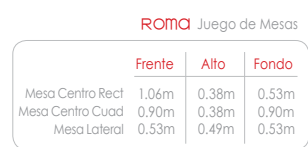

mesas de centro

mesas de centro

3,410

	Frente	Alto	Fondo
Mesa Centro	1.06m	0.38m	0.53m
Mesa Lateral	0.53m	0.49m	0.53m

4,044

	Frente	Alto	Fondo
Mesa Centro	1.10m	0.49m	0.57m
Mesa Lateral	0.57m	0.49m	0.57m

ITOLIA Juego de Mesas

3,069

	Frente	Alto	Fondo
Mesa Centro Rect	1.06m	0.40m	0.53m
Mesa Lateral	0.53m	0.50m	0.53m

2,582

	Frente	Alto	Fondo
Mesa Centro	0.90m	0.38m	0.90m
Mesa Lateral	0.57m	0.46m	0.57m

3,573

	Frente	Alto	Fondo
Mesa Centro	1.10m	0.40m	0.55m
Mesa Lateral	0.55m	0.50m	0.55m

	Frente	Alto	Fondo
Mesa Centro Rect	1.06m	0.38m	0.53m
Mesa Centro Cuad	0.90m	0.38m	0.90m
Mesa Lateral	0.53m	0.49m	0.53m

	Frente	Alto	Fondo
Mesa Centro	1.20m	0.45m	0.60m
Mesa Lateral	0.50m	0.55m	0.60m

6,464

3,703

	Frente	Alto	Fondo
Mesa Centro	0.94m	0.40m	0.50m
Mesa Lateral	0.50m	0.45m	0.50m

3,216